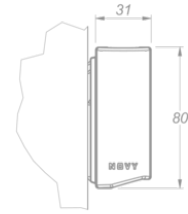

Eclairage
Wall 95
Mineral White

EAN 5414425253920

Fonctions et spécificités

- Commande Gesture Control

Dimensions

- Dimensions du produit (LxPxH) (mm) 937 x 31 x 80

Eclairage

- Type d'éclairage fonctionnel LED
- Eclairage fonctionnel à intensité variable ▪
- Gross luminous flux functional lighting (Lm) 2700
- Température de l'éclairage fonctionnel (K) 2700-4000
- Indice de rendu des couleurs (CRI) ≥95
- Type d'éclairage d'ambiance LED
- Eclairage d'ambiance à intensité variable ▪
- Gross luminous flux ambient lighting (Lm) 935
- Température de l'éclairage d'ambiance (K) RGBW

Caractéristiques techniques

- Puissance Maximale (W) 41
- Courant électrique (V) 100-240
- Fréquence (Hz) 50-60
- Consommation en mode standby (Ps) (W) 0
- Poids net (kg) 1,5
- Classe de sécurité II

A (1:2)